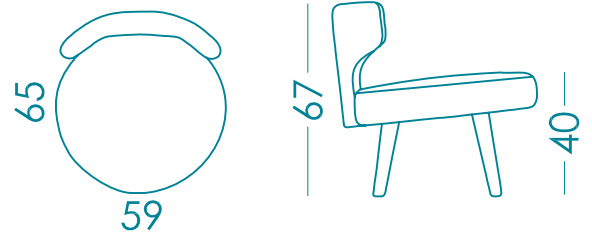

Options

Emballage

Emballage en plastique rétractable et protection dans le coin.
L'emballage est créé en même temps que le design, afin d'**optimiser** l'emballage pour qu'il soit facile à transporter et prenne le moins d'espace possible, en évitant l'utilisation inutile de matériaux dans l'emballage.

Sostenibilidad

Notre **design est responsable**, en minimisant autant que possible l'impact de l'activité industrielle, en optimisant tous les domaines du design et de la production.

Les produits Fama sont **exempts de PFC**.

99,9% des déchets de notre usine sont recyclés, conformément à la **politique environnementale** de l'entreprise.

ZIPO est fabriqué chez Fama Sofas dont le système qualité est certifié par AENOR et IQNET, selon ISO 9001-2015, avec le numéro de certificat ES-0790/1999 ainsi que le certificat de gestion environnementale selon ISO 14001-2019.

Tous les modèles ont dépassé les preuves exigées pour la concession de l'étiquette de contrôle de Qualité des laboratoires d'Aidima-Cetem

FAMA SOFAS S.L.U.
C/ Dr. Barraquer | Roviral, 1 - P.O.Box 41
30510 YECLA (Murcia) SPAIN
Telf: 968751050 / info@fama.es / www.fama.es